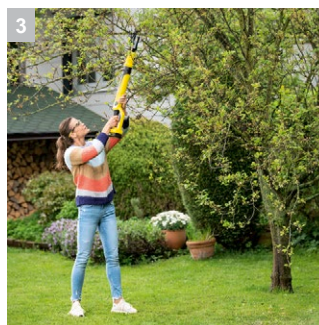

## TLO 18–32 Battery

Обрезка одним нажатием кнопки: аккумуляторный сучкорез, оснащенный высококачественным обводным ножом, позволяет легко и аккуратно срезать сучья диаметром до 3 см.

### 2 Обводной нож

- Обеспечивает точную и бережную обрезку.

### 3 Большой радиус действия

- Инструмент позволяет без проблем срезать сучья, находящиеся на довольно большой высоте.

### 4 Крюк для сбрасывания ветвей

- Позволяет вытаскивать отрезанные ветви, зацепившиеся в кроне.