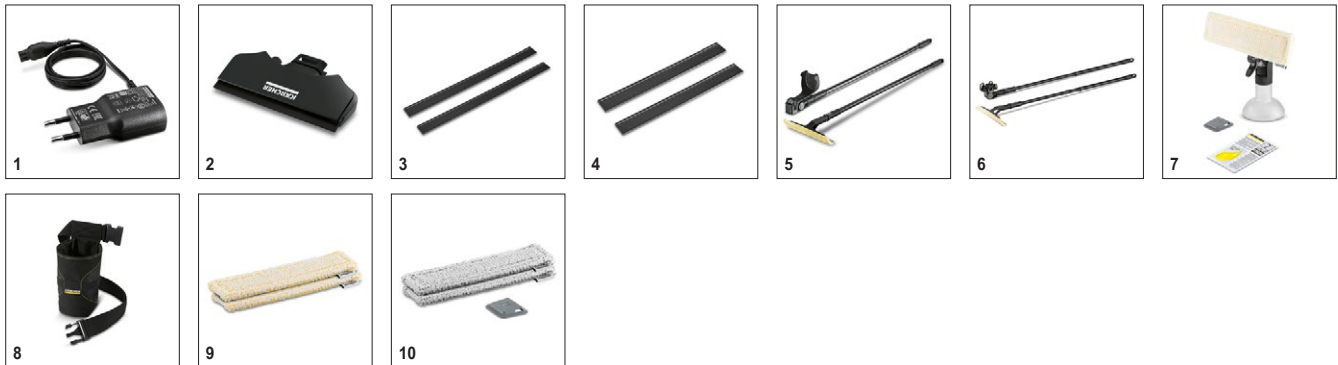

WV 2 Premium 10 Years Edition*EU-II

1.633-425.0

KÄRCHER

		Номер для заказа	Количество			Цена	Описание	
Зарядное устройство								
Зарядное устройство для WV и KV	1	2.633-107.0	1 шт.				Зарядное устройство для стеклоочистителей Керхер. Европейский штекер	■
Насадки								
Узкая всасывающая насадка для WV 2 / WV 5	2	2.633-112.0	1 шт.				Сопло для стеклоочистителей WV 2 или WV 5 шириной 170мм. Идеально для узких окон и других гладких поверхностей.	■
Насадки для стеклоочистителя								
Стяжки для WV 2 / WV 5 (280 мм)	3	2.633-005.0	2 шт.				Для замены стяжек (280 мм) оконного пылесоса WV 50.	□
Стяжки для WV 2 / WV 5 (170 мм)	4	2.633-104.0	2 шт.				Для замены стяжек (170 мм) оконного пылесоса WV 50.	□
Удлинительные трубки								
Удлинительный комплект для стеклоочистителей WV	5	2.633-111.0	1 шт.				Комплект удлинителей для стеклоочистителя Керхер	□
Удлинительный комплект WV Evolution	6	2.633-144.0	1 шт.				С помощью телескопического удлинительного комплекта для стеклоочистителя или аккумуляторного вибрационного очистителя вы сможете очистить даже окна, расположенные на высоте. Регулировка длины от 0,6 до 1,5 м.	□
Пульверизатор								
Пульверизатор Extra для стеклоочистителя	7	2.633-129.0	1 шт.				Набор с новым пульверизатором включает в себя насадку из микрофибры с липучкой на обратной стороне, что упрощает сборку, небольшой скребок для трудновыводимой грязи и концентрат чистящего средства, 20мл.	□
Набедренная сумка								
Сумка с ремнем	8	2.633-006.0	1 шт.				Практичная сумка с ремнем для укладки стеклоочистителя и пульверизатора.	□
Обтяжки								
Обтяжки из микрофибры Indoor	9	2.633-130.0	2 шт.				Обтяжки из микроволокна с застежкой-липучкой для установки на пульверизаторе, которым комплектуется стеклоочиститель. Для оптимального удаления загрязнений с любых гладких поверхностей.	□
Обтяжки из микрофибры Outdoor	10	2.633-131.0	2 шт.				Идеальное решение для мойки наружных поверхностей окон: специальные обтяжки из микроволокна с застежкой-липучкой, отличающиеся увеличенным содержанием абразивных волокон. Прилагается скребок для удаления самых стойких загрязнений.	□

■ Входит в комплект поставки. □ Доступные аксессуары.