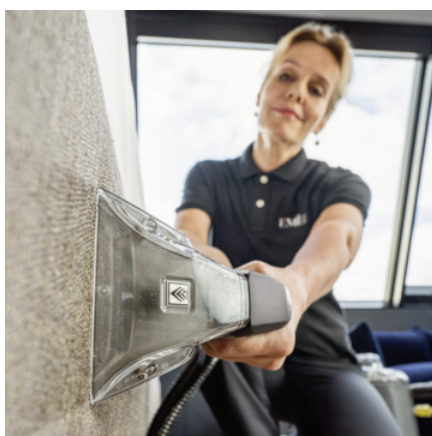

Превосходная эффективность уборки

- Эффективная глубокая очистка текстильных поверхностей.
- Быстрое высыхание и возобновление использования очищенных объектов благодаря эффективному сбору влаги.
- Эффективная очистка с видимым результатом.

Эргономичная короткая насадка для мягкой мебели

- Управляемые одним пальцем выключатели.
- Практичная форма рукоятки обеспечивает удержание в разных положениях.
- Красный мундштук сопла обеспечивает экономный расход воды.

Малый вес и прочная компактная конструкция

- Возможность легкой переноски по лестницам (в т. ч. одной рукой).
- Разработано для длительных периодов работы без утомления.
- Долгий срок службы гарантирует высокую рентабельность эксплуатации.