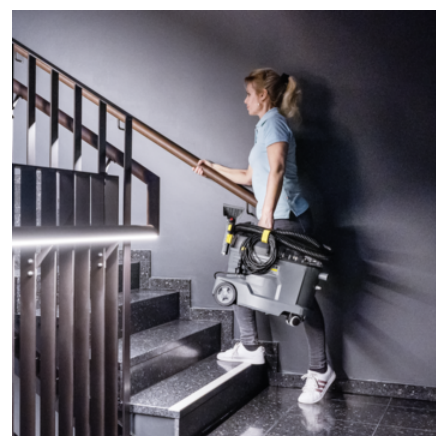

Превосходная эффективность уборки

- Эффективная глубокая очистка текстильных поверхностей.
- Быстрое высыхание и возобновление использования очищенных объектов благодаря эффективному сбору влаги.
- Эффективная очистка с видимым результатом.

Эргономичная короткая насадка для мягкой мебели

- Управляемые одним пальцем выключатели.
- Практичная форма рукоятки обеспечивает удержание в разных положениях.
- Красный мундштук сопла обеспечивает экономный расход воды.

Малый вес и прочная компактная конструкция

- Возможность легкой переноски по лестницам (в т. ч. одной рукой).
- Разработано для длительных периодов работы без утомления.
- Долгий срок службы гарантирует высокую рентабельность эксплуатации.