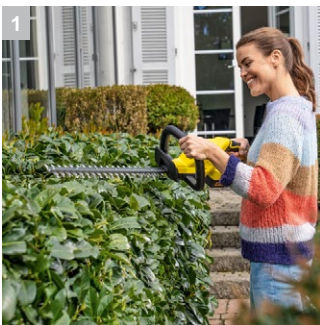

HGE 18-45 Battery

Легкий инструмент для выполнения работ без больших усилий: аккумуляторный кусторез HGE 18-45 Battery с лезвиями алмазной заточки обеспечивает аккуратную обрезку кустов и живых изгородей. Аккумулятор приобретается отдельно.

1 Малый вес

- Инструмент не вызывает переутомления мышц рук и плеч даже при продолжительной работе.

2 Лезвия алмазной заточки

- Нож обеспечивает аккуратную обрезку.

3 Эргономичная рукоятка

- Для удобного и надежного удержания инструмента при продолжительном выполнении работ.