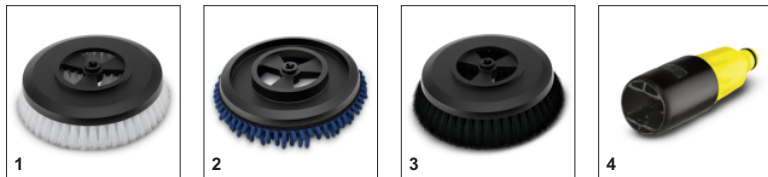

ПРИНАДЛЕЖНОСТИ WB 120 CAR & BIKE 2.644-129.0

		№ для заказа	Описание	
МОЕЧНЫЕ ЩЕТКИ И ГУБКИ				
Сменная насадка Universal для WB 120 и WB 100	1	2.644-062.0	Сменная насадка Universal для вращающейся моечной щетки прекрасно подходит для очистки любых гладких поверхностей (лакированных, стеклянных, полимерных и т. д.).	☐
Сменная насадка Car&Bike для WB 120 и WB 100	2	2.644-063.0	Прекрасное решение для мойки автомобилей и мотоциклов: сменная насадка Car & Bike для вращающейся моечной щетки с накладкой из микроволокна.	☐
Сменная насадка Home&Garden для WB 120 и WB 100	3	2.644-064.0	Для тщательной очистки нечувствительных поверхностей на приусадебном участке: сменная насадка Home & Garden для вращающейся моечной щетки.	☐
Адаптер для соединения с садовым шлангом	4	2.640-732.0	Адаптер для присоединения любых моечных щеток и губок Kärcher к садовым шлангам с системой быстроразъемного соединения.	☐

☒ Входит в комплект поставки
☐ Доступные аксессуары.
☐ Чистящее средство.