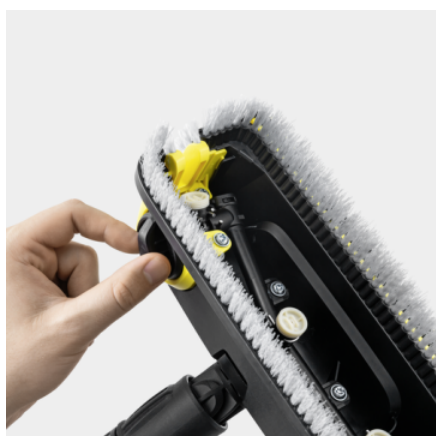

МОЩНАЯ ШВАБРА PS 30 PLUS

Мощная швабра PS 30 Plus, оснащенная тремя соплами высокого давления, удаляет стойкие загрязнения. Благодаря поворотному боковому соплу она позволяет легко очищать угловые и краевые участки.

№ для заказа

2.644-212.0

Технические характеристики

Штрих-код (EAN)		4054278713311
Масса	кг	0,932
Масса (с упаковкой)	кг	1,347
Размеры (Д × Ш × В)	мм	749 × 264 × 768

Поворотное боковое сопло

- Тщательная и аккуратная очистка любых угловых и краевых участков.

Поворачиваемая на 360° щеточная головка

- Возможность очистки труднодоступных мест.

Щеточное кольцо (в т. ч. вокруг бокового сопла)

- Защита от брызг воды при любом положении сопла.

СОВМЕСТИМАЯ ТЕХНИКА

- K 2 Battery
- K 2 Battery Set
- K 7
- K 7 Compact
- K 7 Compact Home
- K 7 Premium Smart Control
- K 7 Premium Smart Control Flex
- K 7 Smart Control
- K 7 WCM
- K 7 Power
- K 7 Premium Power
- K 5
- K 5 Compact
- K 5 Compact Home
- K 5 Compact FJ 6 Set
- K 5 Basic
- K 5 Basic Car
- K 5 Premium Full Control Plus
- K 5 Full Control Plus
- K 5 Premium Smart Control
- K 5 Power Control
- K 5 Power Control Home
- K 5 Power Control Stairs
- K 5 Smart Control
- K 5 Premium Power Control
- K 5 WCM Premium
- K 5 WCM
- K 4 Basic
- K 4 Basic Car
- K 4 Promo Basic Car
- K 4 Universal Edition
- K 4 Compact
- K 4 Compact Home
- K 4 Premium Power Control
- K 4 Power Control
- K 4 Power Control Stairs
- K 4 Power Control Car
- K 4 Compact UM
- K 4 Compact UM Car
- K 4 Compact UM Limited Edition
- K 4 WCM Premium
- K 4 WCM
- K 3
- K 3 Car Limited Edition
- K 3 Power Control
- K 3 Compact
- K 3 Compact Car
- K 3 Premium
- K 3
- K 2
- K 2 Classic
- K 2 Compact
- K 2 Compact Car
- K 2 Universal Edition
- K 2 Universal Edition OJ
- K 2 Universal Edition Car
- K 2 Universal Edition Home
- K 25 Silent Limited Edition
- K 2 Power Control
- K Mini
- K 2
- K 2 Premium
- G 7.180