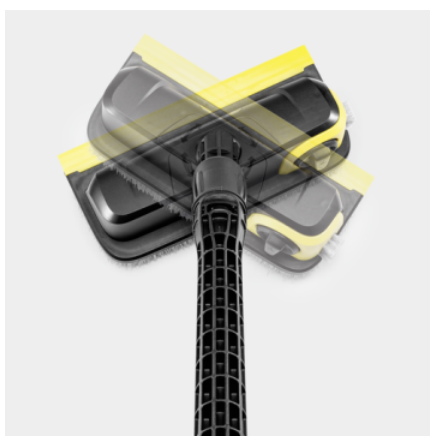

МОЩНАЯ ШВАБРА PS 30 PLUS

Мощная швабра PS 30 Plus, оснащенная тремя соплами высокого давления, удаляет стойкие загрязнения. Благодаря поворотному боковому соплу она позволяет легко очищать угловые и краевые участки.

№ для заказа

2.644-212.0

Технические характеристики

Штрих-код (EAN)		4054278713311
Масса	кг	0,932
Масса (с упаковкой)	кг	1,347
Размеры (Д × Ш × В)	мм	749 × 264 × 768

Поворотное боковое сопло

- Тщательная и аккуратная очистка любых угловых и краевых участков.

Поворачиваемая на 360° щеточная головка

- Возможность очистки труднодоступных мест.

Щеточное кольцо (в т. ч. вокруг бокового сопла)

- Защита от брызг воды при любом положении сопла.

СОВМЕСТИМАЯ ТЕХНИКА

- K 2 Battery
- K 2 Battery Set
- K 7
- K 7 Compact
- K 7 Compact Home
- K 7 Premium Smart Control
- K 7 Premium Smart Control Flex
- K 7 Smart Control
- K 7 WCM
- K 7 Power
- K 7 Premium Power
- K 5
- K 5 Compact
- K 5 Compact Home
- K 5 Compact FJ 6 Set
- K 5 Basic
- K 5 Basic Car
- K 5 Premium Full Control Plus
- K 5 Full Control Plus
- K 5 Premium Smart Control
- K 5 Power Control
- K 5 Power Control Home
- K 5 Power Control Stairs
- K 5 Smart Control
- K 5 Premium Power Control
- K 5 WCM Premium
- K 5 WCM
- K 4 Basic
- K 4 Basic Car
- K 4 Promo Basic Car
- K 4 Universal Edition
- K 4 Compact
- K 4 Compact Home
- K 4 Premium Power Control
- K 4 Power Control
- K 4 Power Control Stairs
- K 4 Power Control Car
- K 4 Compact UM
- K 4 Compact UM Car
- K 4 Compact UM Limited Edition
- K 4 WCM Premium
- K 4 WCM
- K 3
- K 3 Car Limited Edition
- K 3 Power Control
- K 3 Compact
- K 3 Compact Car
- K 3 Premium
- K 3
- K 2
- K 2 Classic
- K 2 Compact
- K 2 Compact Car
- K 2 Universal Edition
- K 2 Universal Edition OJ
- K 2 Universal Edition Car
- K 2 Universal Edition Home
- K 25 Silent Limited Edition
- K 2 Power Control
- K Mini
- K 2
- K 2 Premium
- G 7.180