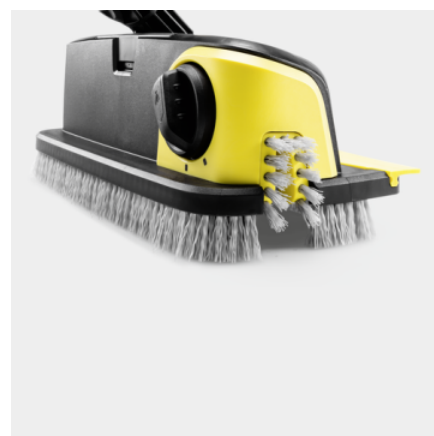

МОЩНАЯ ШВАБРА PS 30 PLUS

Мощная швабра PS 30 Plus, оснащенная тремя соплами высокого давления, удаляет стойкие загрязнения. Благодаря поворотному боковому соплу она позволяет легко очищать угловые и краевые участки.

№ для заказа

2.644-212.0

Технические характеристики

Штрих-код (EAN)		4054278713311
Масса	кг	0,932
Масса (с упаковкой)	кг	1,347
Размеры (Д × Ш × В)	мм	749 × 264 × 768

Поворотное боковое сопло

- Тщательная и аккуратная очистка любых угловых и краевых участков.

Поворачиваемая на 360° щеточная головка

- Возможность очистки труднодоступных мест.

Щеточное кольцо (в т. ч. вокруг бокового сопла)

- Защита от брызг воды при любом положении сопла.

СОВМЕСТИМАЯ ТЕХНИКА

- K 2 Battery
- K 2 Battery Set
- K 7
- K 7 Compact
- K 7 Compact Home
- K 7 Premium Smart Control
- K 7 Premium Smart Control Flex
- K 7 Smart Control
- K 7 WCM
- K 7 Power
- K 7 Premium Power
- K 5
- K 5 Compact
- K 5 Compact Home
- K 5 Compact FJ 6 Set
- K 5 Basic
- K 5 Basic Car
- K 5 Premium Full Control Plus
- K 5 Full Control Plus
- K 5 Premium Smart Control
- K 5 Power Control
- K 5 Power Control Home
- K 5 Power Control Stairs
- K 5 Smart Control
- K 5 Premium Power Control
- K 5 WCM Premium
- K 5 WCM
- K 4 Basic
- K 4 Basic Car
- K 4 Promo Basic Car
- K 4 Universal Edition
- K 4 Compact
- K 4 Compact Home
- K 4 Premium Power Control
- K 4 Power Control
- K 4 Power Control Stairs
- K 4 Power Control Car
- K 4 Compact UM
- K 4 Compact UM Car
- K 4 Compact UM Limited Edition
- K 4 WCM Premium
- K 4 WCM
- K 3
- K 3 Car Limited Edition
- K 3 Power Control
- K 3 Compact
- K 3 Compact Car
- K 3 Premium
- K 3
- K 2
- K 2 Classic
- K 2 Compact
- K 2 Compact Car
- K 2 Universal Edition
- K 2 Universal Edition OJ
- K 2 Universal Edition Car
- K 2 Universal Edition Home
- K 25 Silent Limited Edition
- K 2 Power Control
- K Mini
- K 2
- K 2 Premium
- G 7.180